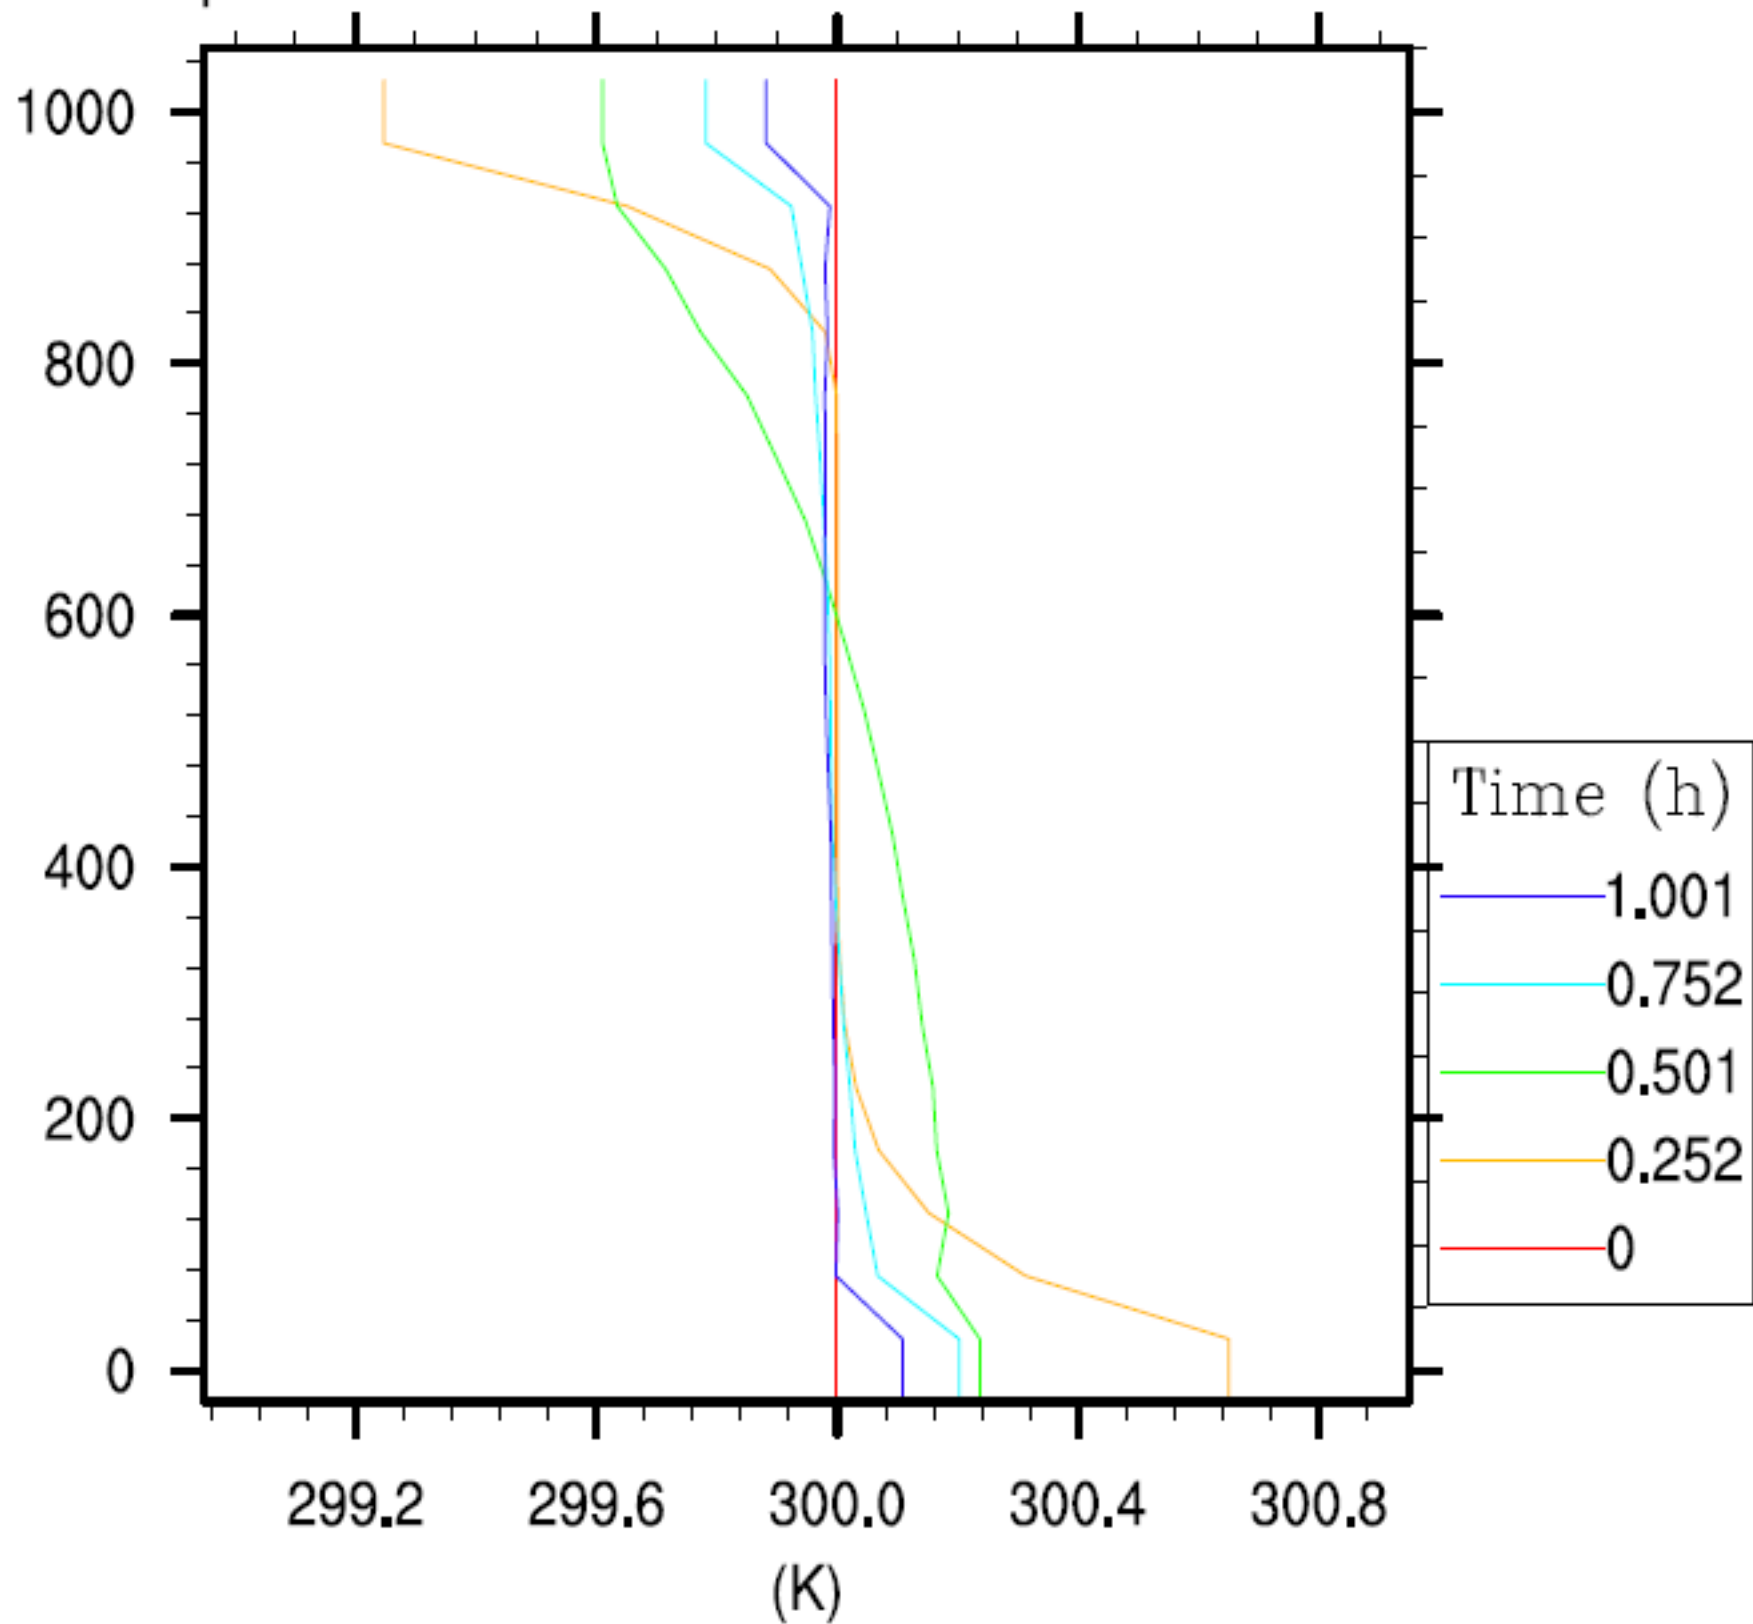

pt

Height (m)

299.2

299.6

300.0

300.4

300.8

(K)

Time (h)

1.001

0.752

0.501

0.252

0